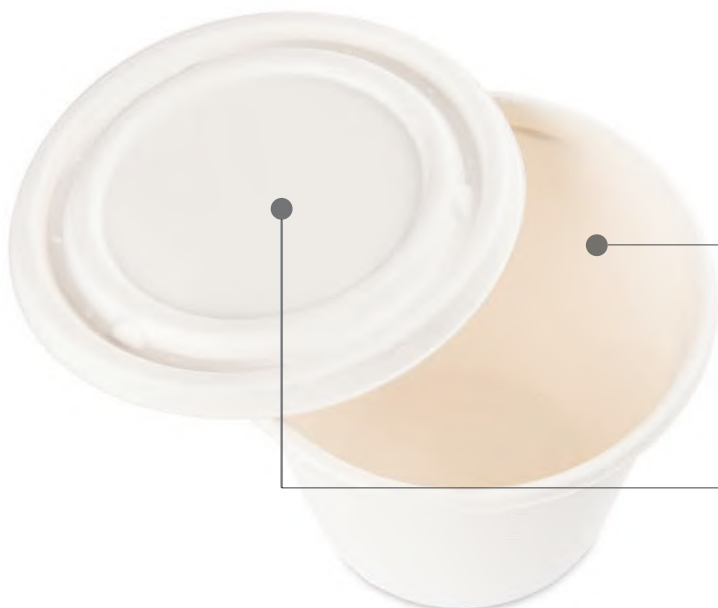

29600

Opis / Description	Miseczka 470 ml
Waga / Weight	12 g
Karton wymiar / Box size (cm)	62*44,5*22,5
Ilość w paczce / Pcs. In Pack	50

29617

Opis / Description	Pokrywka Miseczki	470 ml
Waga / Weight		6 g
Karton wymiar / Box size (cm)		48,5*46,5*24,5
Ilość w paczce / Pcs. In Pack		50