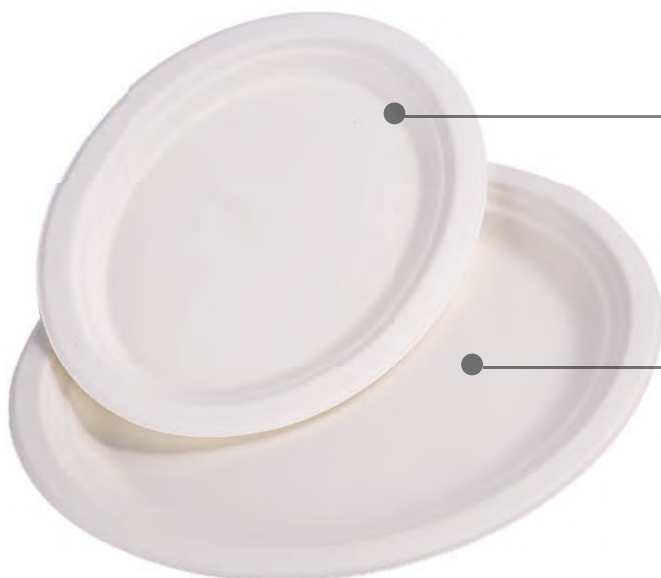

29280

Opis / Description	10" Owalny talerz
Waga / Weight	17 g
Karton wymiar / Box size (cm)	36*27.5*41
Ilość w paczce / Pcs. In Pack	50

29297

Opis / Description	12.5" Owalny talerz
Waga / Weight	28 g
Karton wymiar / Box size (cm)	33.5*32*52
Ilość w paczce / Pcs. In Pack	50