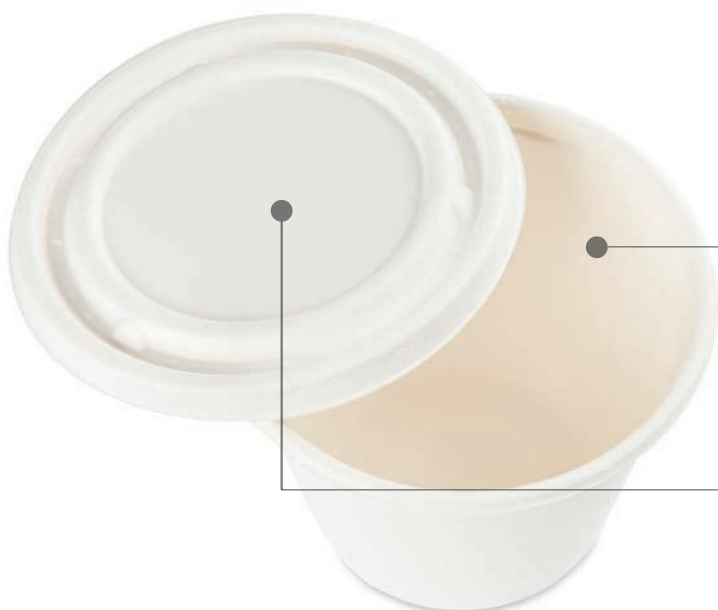

29600

Opis / Description	Miseczka 470 ml
Waga / Weight	12 g
Karton wymiar / Box size (cm)	62*44,5*22,5
Ilość w paczce / Pcs. In Pack	50

29617

Opis / Description	Pokrywka Miseczki	470 ml
Waga / Weight		6 g
Karton wymiar / Box size (cm)		48,5*46,5*24,5
Ilość w paczce / Pcs. In Pack		50